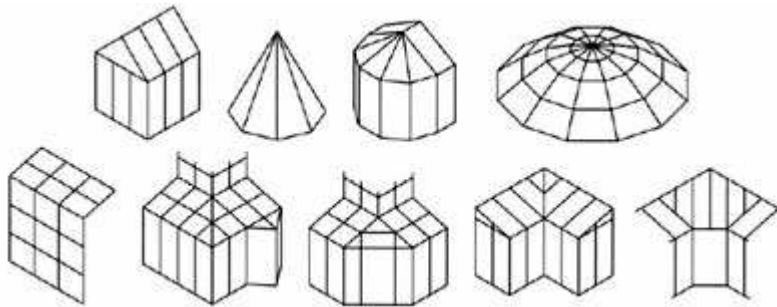

AA 100 WG Systemerweiterung

Produktbeschreibungen

Basierend auf dem Fassadensystem AA 100 ist als Erweiterung das Wintergartensystem AA 100 WG entstanden.

Diese intelligente Entwicklung beinhaltet Lösungen für Rinne, Wandanschluss und Ortgang.

Es lassen sich hiermit schon ca. 75% aller Wintergartenkonstruktionen verwirklichen.

Das System ist mit allen Alcoa Tür- und Fensterserien kombinierbar.

Zwei verschiedene Bauweisen sind möglich:

a) Dach aus Fassadenprofilen (die Unterkonstruktionen können aus Fenster-/Türelementen individuell gewählt werden) sowie.

b) Die komplette Konstruktion aus Fassadenprofilen und eingespannten Tür- und Fensterelementen.